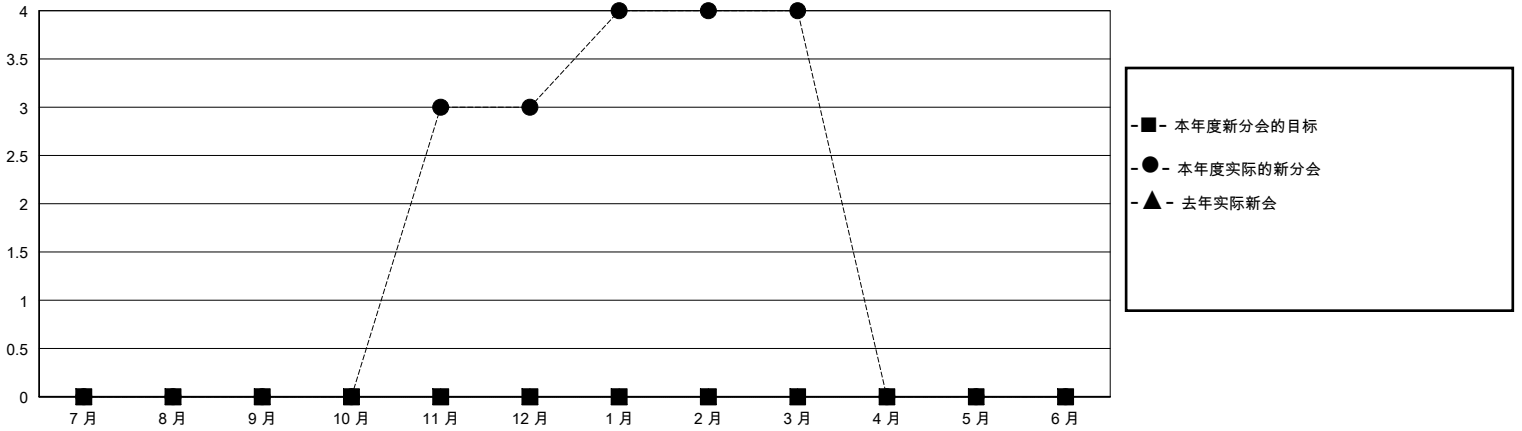

# MONTHLY MEMBERSHIP PROGRESS REPORT

District 382

Results as of: 3/31/2024

GMT:

地点 CHINA

GMT宪章区

分会			
成果 2023-2024			
季	新分会目标	新会	会员流失的分会
7月/8月/9月	0	0	0
10月/11月/12月	0	3	0
1月/2月/3月	0	1	0
4月/5月/6月	0	0	0

位会员@每位须缴			
成果 2023-2024			
季	会员净增长目标	实际会员增长数	实际退会会员 (包括转会)
7月/8月/9月	0	291	25
10月/11月/12月	0	251	33
1月/2月/3月	0	99	32
4月/5月/6月	0	0	0

目标与实际新会累积

目标和实际会员累积

已取消的分会: 0	79 CLUBS OF 95 增添1位或以上的新会员	性别分布 男 1,540 (61.92%) 女 947 (38.08%)
放弃的会员 过世 1 分会已取消 0 其他 89 总计 90	<a href="#">点击这里取得累计会员数据</a>	总计家庭单位会员数 198 支付减半会费的家庭会员 103