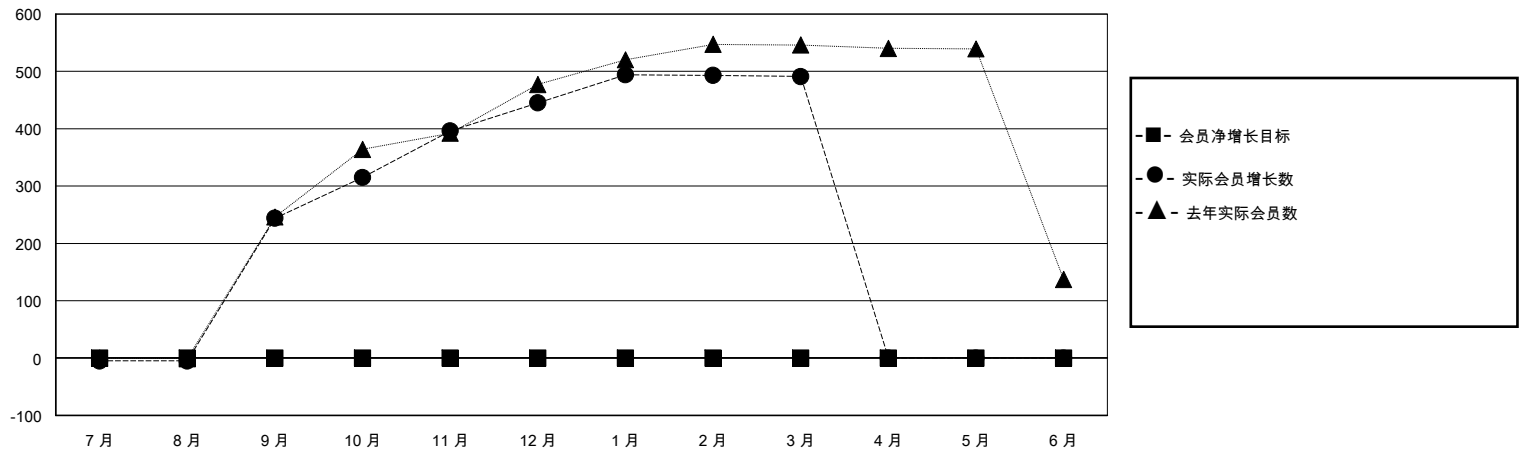

# MONTHLY MEMBERSHIP PROGRESS REPORT

District 382

Results as of: 3/31/2024

GMT:

地点 CHINA

GMT宪章区

分会			
成果 2023-2024			
季	新分会目标	新会	会员流失的分会
7月/8月/9月	0	0	0
10月/11月/12月	0	3	0
1月/2月/3月	0	1	0
4月/5月/6月	0	0	0

位会员@每位须缴			
成果 2023-2024			
季	会员净增长目标	实际会员增长数	实际退会会员 (包括转会)
7月/8月/9月	0	291	25
10月/11月/12月	0	251	33
1月/2月/3月	0	99	32
4月/5月/6月	0	0	0

目标与实际新会累积

目标和实际会员累积

已取消的分会: 0	79 CLUBS OF 95 增添1位或以上的新会员	性别分布 男 1,540 (61.92%) 女 947 (38.08%)
放弃的会员 过世 1 分会已取消 0 其他 89 总计 90	<a href="#">点击这里取得累计会员数据</a>	总计家庭单位会员数 198 支付减半会费的家庭会员 103